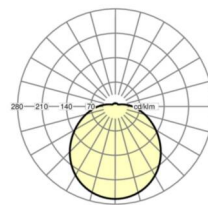

электротехника

Балласт	Электронный драйвер (1 штука)
Мощность системы	18W
сетевое напряжение	230V/50Hz
класс энергосбережения/Источник света	D

Оптика

Оснастка	LED, цветопередача/оттенок света CRI ≥ 80 / 4000K
Допуск для координаты цветности (MacAdam)	3SDCM
Номинальный световой поток	2250lm
Срок службы LED	50000h L80/B10 (Tq 25°C)
светоотдача светильников	122lm/W
UGR поп./вдоль	20.9 / 20.9

DEEP-LINK

<https://www.regiolum.de/ru/article/25316134111>

Ссылка	LED 2300lm 840
ηLB	100 %
Φ ↓/↑	89 % / 11 %
UGR поп./вдоль	20.9 / 20.9

размеры

H	135 mm	Высота
D	373 mm	Диаметр
A1	180 mm	Расстояние между точками крепежа при одиночной установке
A2	255 mm	Расстояние между точками крепежа, 1-й светильник световой полосы
