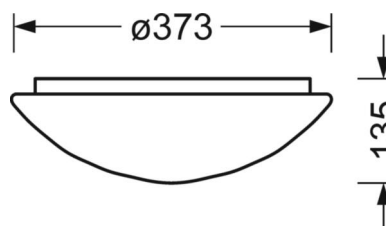

Механика

цвет корпуса	белый стандартный для электротехники RAL 9016
размеры (LxWxH/DxH)	373mm x 135mm
вес (нетто)	1.13kg
Cable entry KE	см. Руководство по монтажу
Вид монтажа	Потолочная одиночная установка, установка на стене

DEEP-LINK

<https://www.regiolum.de/ru/article/25316134111>

Ссылка	LED 2300lm 840
ηLB	100 %
Φ ↓/↑	89 % / 11 %
UGR поп./вдоль	20.9 / 20.9

размеры

H	135 mm	Высота
D	373 mm	Диаметр
A1	180 mm	Расстояние между точками крепежа при одиночной установке
A2	255 mm	Расстояние между точками крепежа, 1-й светильник световой полосы
