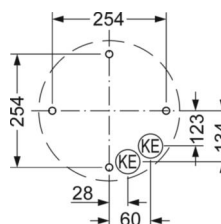

Механика

цвет корпуса	белый стандартный для электротехники RAL 9016
размеры (LxWxH/DxH)	373mm x 135mm
вес (нетто)	1.13kg
Cable entry KE	см. Руководство по монтажу
Вид монтажа	Потолочная одиночная установка, установка на стене

DEEP-LINK

<https://www.regiolum.de/ru/article/25316134111>

Ссылка	LED 2300lm 840
ηLB	100 %
Φ ↓/↑	89 % / 11 %
UGR поп./вдоль	20.9 / 20.9

размеры

H	135 mm	Высота
D	373 mm	Диаметр
A1	180 mm	Расстояние между точками крепежа при одиночной установке
A2	255 mm	Расстояние между точками крепежа, 1-й светильник световой полосы
